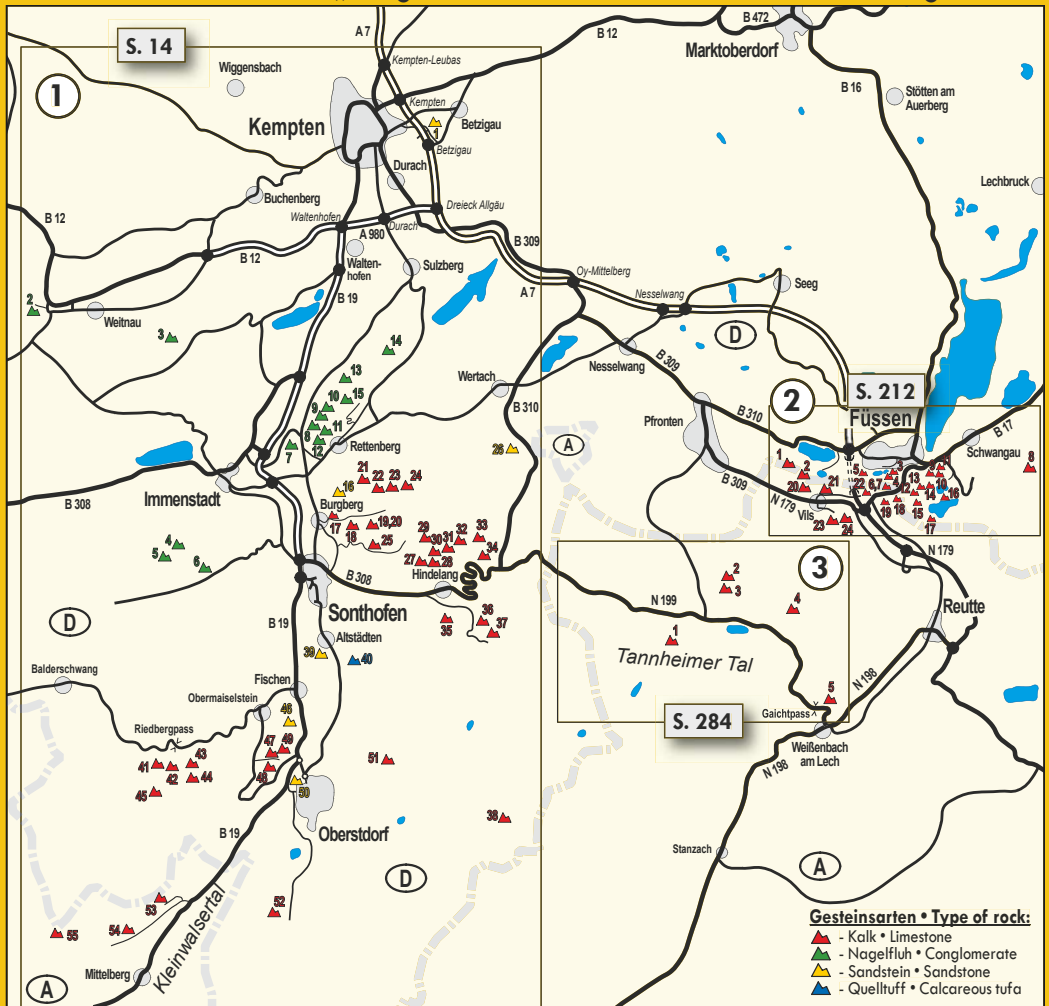

Die im Kletterführer „Allgäu-Rock“ beschriebenen Klettergebiete

1 - Oberallgäu	14	23 - Freggelstein.....	73	46 - Schönhaldekopf.....	162	12 - Ziegelwies.....	241
1 - Bachtelweiher.....	16	24 - Rossberg.....	74	47 - Neues Tiefenbach.....	164	13 - Ob. Schwanseeplatte...244	
2 - Seltmans.....	18	25 - Starzlachwinkel.....	80	48 - Altes Tiefenbach.....	175	14 - Unt. Schwanseeplatte...246	
3 - Palastwand.....	22	26 - Wertacher Kletterg.....	86	49 - Kapf.....	178	15 - Füssener Wändle.....	248
4 - Steineberg.....	25	27 - Gaüßer Wand.....	90	50 - Klingenbichl.....	180	16 - Schwansee-Wand.....	252
5 - Hinterkirche.....	28	28 - Luitpoldhöhe.....	92	51 - Nebelhorn-Gr. Gund.....	182	17 - Israelit.....	254
6 - Hohe Brücke.....	30	29 - Solarium.....	94	52 - Laiterstein.....	184	18 - Weißhaus.....	256
7 - Jesuswand.....	32	30 - Kellerwand.....	98	53 - Wädele.....	188	19 - Kraftwerk-Wand.....	261
8 - NePaPla-Wand.....	37	31 - Zeckenwand.....	102	54 - Auenland.....	192	20 - Vilser Steinbruch.....	270
9 - Papperlapapp.....	38	32 - Hirschtobel.....	104	55 - Ifen.....	196	21 - Vilser Platte.....	272
10 - Lummerland.....	40	33 - Weihaar.....	108			22 - Ländenplatte.....	274
11 - Niagara.....	41	34 - Kraftwand.....	119	2 - Region Füssen	212	23 - Eiserne Wand.....	276
12 - Hyde.....	42	35 - Voglerwand.....	122	1 - Neufundland.....	213	24 - Ranzen.....	279
13 - Hohle Gasse.....	44	36 - An den Schlägen.....	126	2 - Salober Alp.....	216		
14 - Rottachzweg.....	46	37 - Zipfelschrofen.....	128	3 - Tennisplatz-Wand.....	218	3 - Tannheimer Tal	284
15 - Rottachberg.....	48	38 - Prinz-Luitpold-Haus.....	130	4 - Mittersee-Wand.....	221	1 - Neunerköpfe-Kanzel...285	
16 - Weinberg.....	53	39 - Jockelstein.....	138	5 - Trimm-Dich-Wand.....	224	2 - Läufer Spitze.....	292
17 - Burgberger Platten.....	55	40 - Wiwogitrumu-Festung...140		6 - Schwärzer Wand.....	226	3 - Gamseck.....	294
18 - Grauer Stein.....	56	41 - Herzl-Platte.....	146	7 - Grenzwand.....	229	4 - Etscher Wand.....	300
19 - Starzlachklamm.....	60	42 - Beslerkopf.....	147	8 - Schnepfling.....	230	5 - Gaichtpass.....	302
20 - Starzlachklamm 2.....	60	43 - Beslerwand.....	148	9 - Zamonien.....	234		
21 - Stuhlwand.....	67	44 - Besler.....	153	10 - Schatzkiste.....	238	4 - Känzele (Bregenz)	304
22 - Nasse Wand.....	69	45 - Schafkopf.....	158	11 - Campo Bahia.....	240	5 - Bock (Unterallgäu)	316